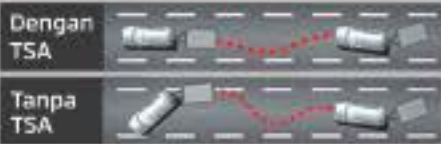

TSA (TRAILER STABILITY ASSIST)²

TSA meningkatkan stabilitas kendaraan ketika menderek.