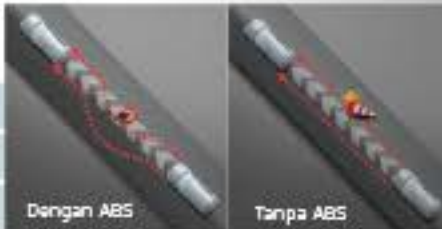

ABS DENGAN EBD

OFF-ROAD⁴ MODE

Memberikan kemudahan dalam melewati berbagai kondisi jalan dengan mengontrol sistem transmisi tenaga mesin dan traksi roda.